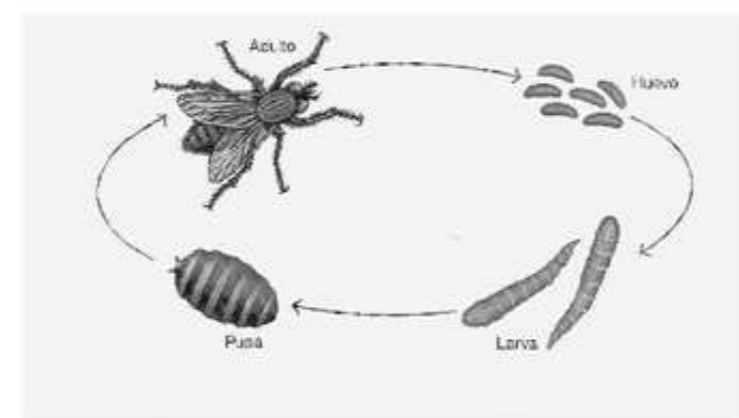

DOWNLOAD

DOWNLOAD

[Scrubs \[Complete Collection\] Seasons 1-9 MKV X264 - YIFY](#)

Experimento clásico de Francesco Redi (1626-1697)

En 1668 el físico, médico y poeta italiano Francesco Redi, realizó un experimento trascendental bajo condiciones controladas con el fin de refutar la idea de la generación espontánea. Su experimento estaba dirigido especialmente a observaciones e ideas ya generalizadas que aparentemente apoyaban a la teoría de la generación espontánea. "Redi dijo: "Aunque es motivo de observación diaria, que un número infinito de gusanos se formen en un cuerpo muerto y en plantas podridas, me siento inclinado a creer que estos gusanos son generados por contaminación y la materia pútrida en la cual se encuentran, sólo actúa como un medio adecuado donde los animales, en época de cría depositan los huevecillos para encontrar allí, un medio nutritivo para su desarrollo".

- 47 Es decir, Redi expresó que las larvas y gusanos no eran generados por la materia muerta, sino que eran la descendencia de sus progenitores, como la de cualquier otro animal. Para demostrar esta idea, puso dos pedazos de carne en frascos (carne de anguila) una parte quedó expuesta a las moscas y otros insectos. Los gusanos sólo aparecieron en el frasco abierto y no en el frasco cerrado" (Green, p. 230)

Figura 20 y 20.1 El uso de

diversos frascos donde se permitía el contacto de las moscas con la carne y otros en los que se evita, favoreció la conclusión de que la mosca sólo proviene de la misma mosca y no de manera espontánea. Lo que Redi observó fue el ciclo completo de la mosca que consta de huevo, larva, pupa y adulto. (Alexander pp 10 y 12).